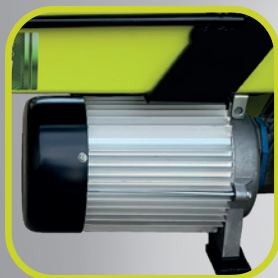

NOWOSC!

K&S BASIC
SIMPLE ENERGY

Dimax Int. GmbH (Niemcy) prezentuje elektryczną łuparkę hydrauliczną **TM "K&S Basic"**

Dimax Int. GmbH (Niemcy) poszerza asortyment sprzętu ogrodniczego i przedstawia łuparkę elektryczną typu hydraulicznego TM „K&S Basic”. Płynna i wolniejsza praca łuparki hydraulicznej pozwala na bezpieczne łupanie drewna opałowego, dając czas na założenie nowej kłody. Kompaktowe łuparki elektryczne wyposażone są w niezawodny silnik 1600 W i są w stanie rozłupać kłody o średnicy do 250 mm i długości do 520 mm.

Łuparka elektryczna **KSB 6THE 52/25**

Typ łuparki	hydrauliczny
Napięcie / częstotliwość	230 V/50 Hz
Moc silnika	1600 W
Siła rozłupywania	6 ton
Typ silnika	elektryczny
Rodzaj uzwojenia	aluminium
Maks. długość kłody	520 mm
Maks. średnica kłody	250 mm
Prędkość łupania	~ 10 sek.
Pozycja robocza	pozioma
Koła	6"
Wymiary netto	980x270x520 mm
Waga netto	49/47 kg

Cena katalogowa (brutto) **1 199.00 zł**

Silnik przyjazny dla środowiska

Łuparka elektryczna TM "K&S Basic" jest wyposażona w mocny i niezawodny silnik przyjazny dla środowiska.

Ostrze ze stali hartowanej

Ostrze wykonane z hartowanej stali przyspawanej do ramy, która wytrzymuje duże obciążenia i jest w stanie rozłupać każdy rodzaj kłody.

System sterowania dwuręcznego

System sterowania dwuręcznego zapewnia większe bezpieczeństwo operatora. Aby rozłupać kłodę wystarczy tylko pociągnąć dźwignię.