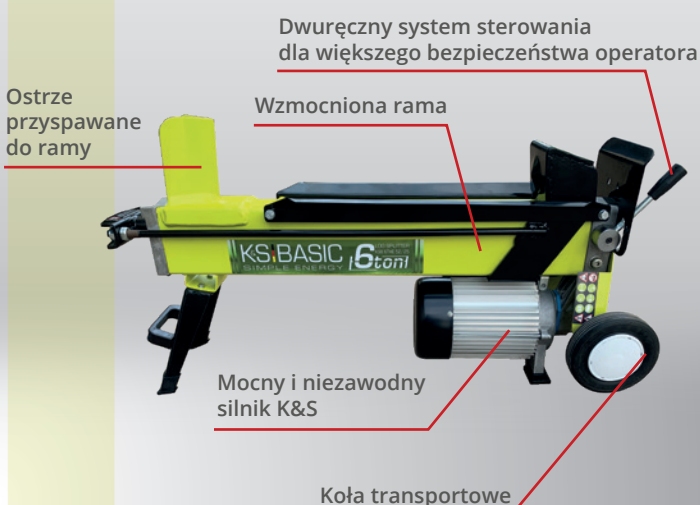

NOWOSC!

K&S BASIC
SIMPLE ENERGY

Dimax Int. GmbH (Niemcy) prezentuje elektryczną łuparkę hydrauliczną **TM "K&S Basic"**

Dimax Int. GmbH (Niemcy) poszerza asortyment sprzętu ogrodniczego i przedstawia łuparkę elektryczną typu hydraulicznego TM „K&S Basic”. Płynna i wolniejsza praca łuparki hydraulicznej pozwala na bezpieczne łupanie drewna opałowego, dając czas na założenie nowej kłody. Kompaktowe łuparki elektryczne wyposażone są w niezawodny silnik 1600 W i są w stanie rozłupać kłody o średnicy do 250 mm i długości do 520 mm.

Łuparka elektryczna **KSB 6THE 52/25**

Typ łuparki	hydrauliczny
Napięcie / częstotliwość	230 V/50 Hz
Moc silnika	1600 W
Siła rozłupywania	6 ton
Typ silnika	elektryczny
Rodzaj uzwojenia	aluminium
Maks. długość kłody	520 mm
Maks. średnica kłody	250 mm
Prędkość łupania	~ 10 sek.
Pozycja robocza	pozioma
Koła	6"
Wymiary netto	980x270x520 mm
Waga netto	49/47 kg

Cena katalogowa (brutto) **1 199.00 zł**

Silnik przyjazny dla środowiska

Łuparka elektryczna TM "K&S Basic" jest wyposażona w mocny i niezawodny silnik przyjazny dla środowiska.

Ostrze ze stali hartowanej

Ostrze wykonane z hartowanej stali przyspawanej do ramy, która wytrzymuje duże obciążenia i jest w stanie rozłupać każdy rodzaj kłody.

System sterowania dwuręcznego

System sterowania dwuręcznego zapewnia większe bezpieczeństwo operatora. Aby rozłupać kłodę wystarczy tylko pociągnąć dźwignię.